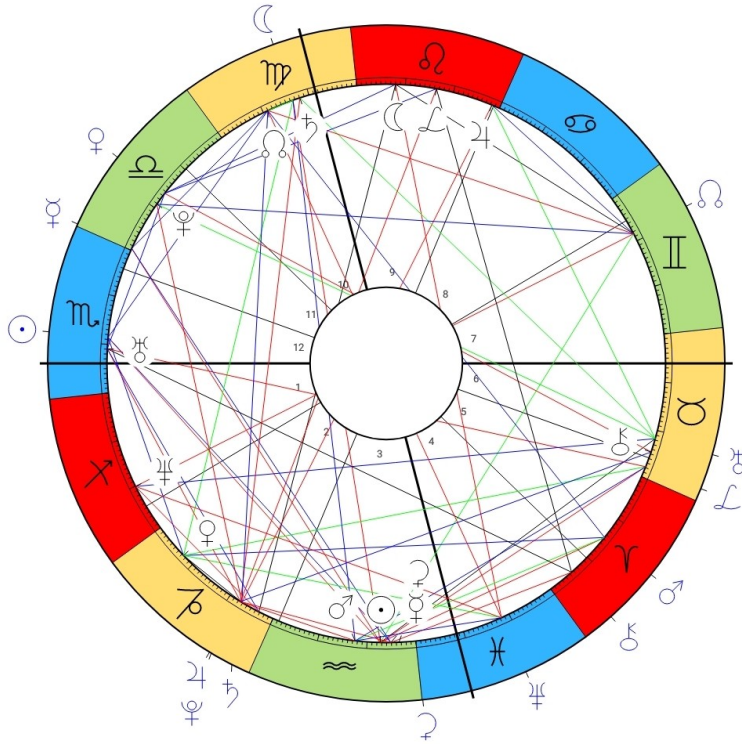

60 : partie Capricorne
30 : partie Poissons

Poissons
Eau - 3e cycle
Mutable

Tête - Coeur - Plexus solaire

Canaux : 5 projetés (63-25-37-55-30)
2 manifesteurs

Circuits : 63 : coll. comprh
36-30 : coll. sensoriel
25 : indiv.centrage
22-55 : indiv.connaiss.
37 : tribal égo

30 : partie Verseau
25 : partie Bélier

Durées de révolution et de rétrogradation

	agent	révolution	jours dans porte	jours dans ligne
☉	Sun	365.30 days	5.70	0.95
♁	Earth	365.30 days	5.70	0.95
☾	Moon	29.50 days	0.46	0.08
♊	North Node	18.60 years	106.00	17.70
♋	South Node	18.60 years	106.00	17.70
☿	Mercury	88.00 days	1.40	0.23
♀	Venus	224.70 days	3.50	0.59
♂	Mars	687.00 days	10.74	1.80
♃	Jupiter	11.86 years	67.69	11.30
♄	Saturn	29.46 years	168.15	28.03
♅	Uranus	84.01 years	479.50	79.92
♆	Neptune	164.70 years	940.60	156.77
♇	Pluto	247.68 years	1413.71	235.60

durée approx. rétrogradation
21 jours
1,5 mois
3 mois
4 mois
4,5 mois
5 mois
5 mois
5 mois

These calculations were made using information from NASA about the movement of these objects in our solar system. From there the information for days in a gate and days in a line were calculated. There is some variation due to retrograde of any of these heavenly bodies.

Les transits

Le mandala du design humain

Exemples de cartes

Fabienne

Manifestor
 Emotional Authority
 Triple Split
 5/1 Heretical
 Investigator
 PRL DLR
 LAX revolution

- 14.1 ☉ 49.5
- 8.1 ⊕ 4.5
- 12.3 ☾ 4.4
- 6.3 ♁ 47.1 ▲
- 36.3 ♃ 22.1 ▲
- ▲ 26.1 ♀ 30.1
- ▼ 44.3 ♀ 58.4
- 9.6 ♂ 13.5 ▼
- ▲ 33.2 ♃ 56.6
- 64.2 ♃ 64.1
- ▼ 1.5 ♂ 43.3
- ▲ 26.1 ♀ 26.4
- 57.4 ♀ 57.5 ▲