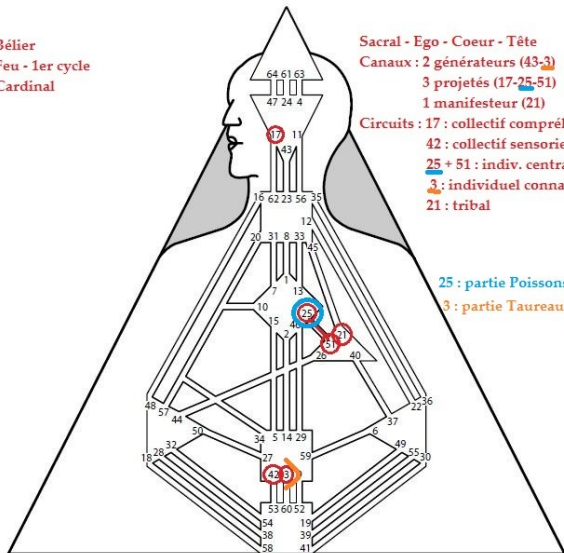

Bélier
Feu - 1er cycle
Cardinal

Sacral - Ego - Coeur - Tête
Canaux : 2 générateurs (43-3)
3 projetés (17-25-51)
1 manifesteur (21)
Circuits : 17 : collectif compréh.
42 : collectif sensoriel
25 + 51 : indiv. centrage
3 : individuel connais
21 : tribal

25 : partie Poissons
3 : partie Taureau

Taureau
Terre - 1er cycle
Fixe