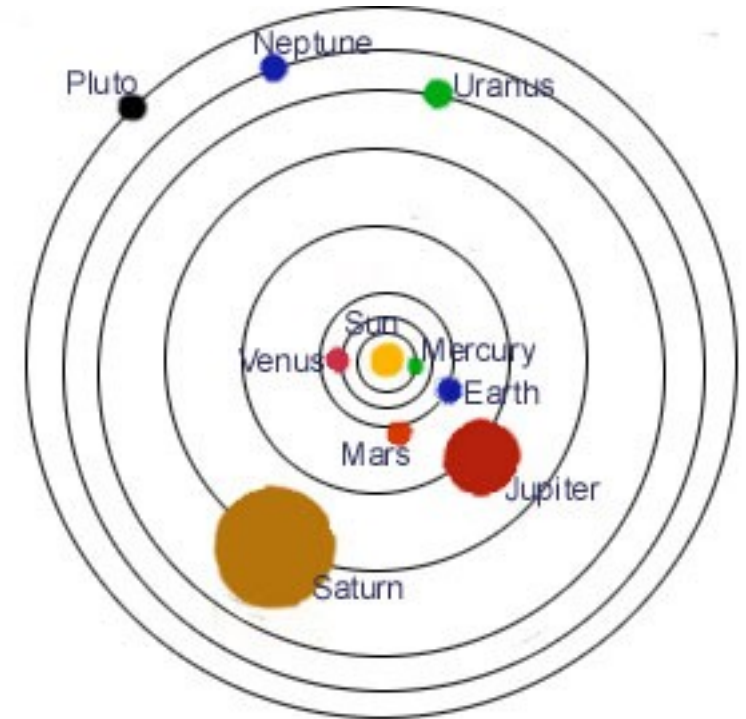

Durées de révolution et de rétrogradation

	agent	révolution	jours dans porte	jours dans ligne
☉	Sun	365.30 days	5.70	0.95
♁	Earth	365.30 days	5.70	0.95
☾	Moon	29.50 days	0.46	0.08
♊	North Node	18.60 years	106.00	17.70
♋	South Node	18.60 years	106.00	17.70
☿	Mercury	88.00 days	1.40	0.23
♀	Venus	224.70 days	3.50	0.59
♂	Mars	687.00 days	10.74	1.80
♃	Jupiter	11.86 years	67.69	11.30
♄	Saturn	29.46 years	168.15	28.03
♅	Uranus	84.01 years	479.50	79.92
♆	Neptune	164.70 years	940.60	156.77
♇	Pluto	247.68 years	1413.71	235.60

durée approx. rétrogradation
21 jours
1,5 mois
3 mois
4 mois
4,5 mois
5 mois
5 mois
5 mois

These calculations were made using information from NASA about the movement of these objects in our solar system. From there the information for days in a gate and days in a line were calculated. There is some variation due to retrograde of any of these heavenly bodies.