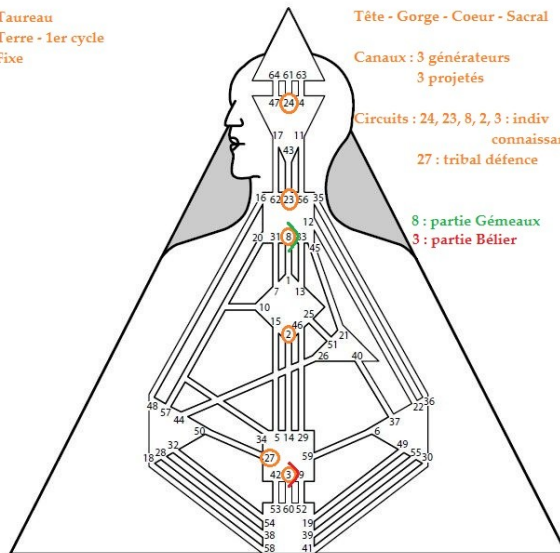

Symboles et correspondances

signe	bélier	taureau	gémeaux	cancer	lion	vierge	balance	scorpion	sagittaire	capricorne	verseau	poissons
												
maitre	mars	vénus	mercure	lune	soleil	mercure	vénus	pluton	jupiter	saturne	uranus	neptune
												
maison	I	II	III	IV	V	VI	VII	VIII	IX	X	XI	XII

Mots-clés planétaires

Soleil	☉	Vitalité, pouvoir, volonté, l'égo, leadership
Terre	♁	Fertilité, évolution, design, la racine
Lune	☾	Sentiments, instincts, changement, le corps
Nœud nord	♊	Ligne de géométrie : où on va
Nœud sud	♋	Ligne de géométrie : d'où on vient
Mercure	☿	Le mental, conscience, communication, vie mentale
Vénus	♀	Art, esthétique, valeurs, relations
Mars	♂	Energie, pouvoir, désir, affirmation, agressivité
Jupiter	♃	Expansion, opportunités, affaires matérielles
Saturne	♄	Limitation, retenue/contraintes, discipline, focalisation, douleur
Uranus	♅	Transition, révolution, instabilité, invention
Neptune	♆	Imagination, phénomènes psychiques, confusion, drogues
Pluton	♇	Régénération, compulsion, renouveau, l'inconscient

Bélier
Feu - 1er cycle
Cardinal

Sacral - Ego - Coeur - Tête
Canaux : 2 générateurs (43-3)
3 projetés (17-25-51)
1 manifesteur (21)
Circuits : 17 : collectif compréh.
42 : collectif sensoriel
25 + 51 : indiv. centrage
3 : individuel connais
21 : tribal

25 : partie Poissons
3 : partie Taureau

Taureau
Terre - 1er cycle
Fixe

Tête - Gorge - Coeur - Sacral

Canaux : 3 générateurs
3 projetés
Circuits : 24, 23, 8, 2, 3 : indiv
connaissance
27 : tribal défense

8 : partie Gémeaux
3 : partie Bélier