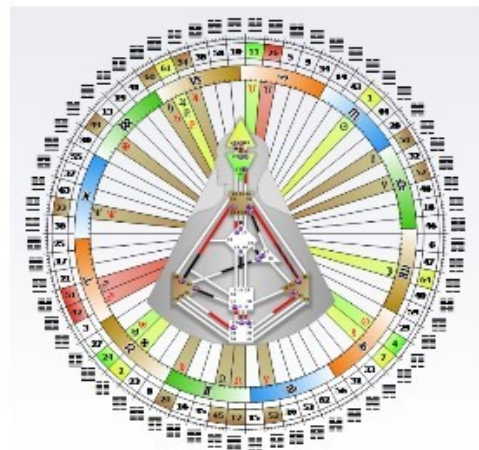

Mots-clés planétaires

Soleil	☉	Vitalité, pouvoir, volonté, l'égo, leadership
Terre	♁	Fertilité, évolution, design, la racine
Lune	☾	Sentiments, instincts, changement, le corps
Nœud nord	♊	Ligne de géométrie : où on va
Nœud sud	♋	Ligne de géométrie : d'où on vient
Mercure	☿	Le mental, conscience, communication, vie mentale
Vénus	♀	Art, esthétique, valeurs, relations
Mars	♂	Energie, pouvoir, désir, affirmation, agressivité
Jupiter	♃	Expansion, opportunités, affaires matérielles
Saturne	♄	Limitation, retenue/contraintes, discipline, focalisation, douleur
Uranus	♅	Transition, révolution, instabilité, invention
Neptune	♆	Imagination, phénomènes psychiques, confusion, drogues
Pluton	♇	Régénération, compulsion, renouveau, l'inconscient