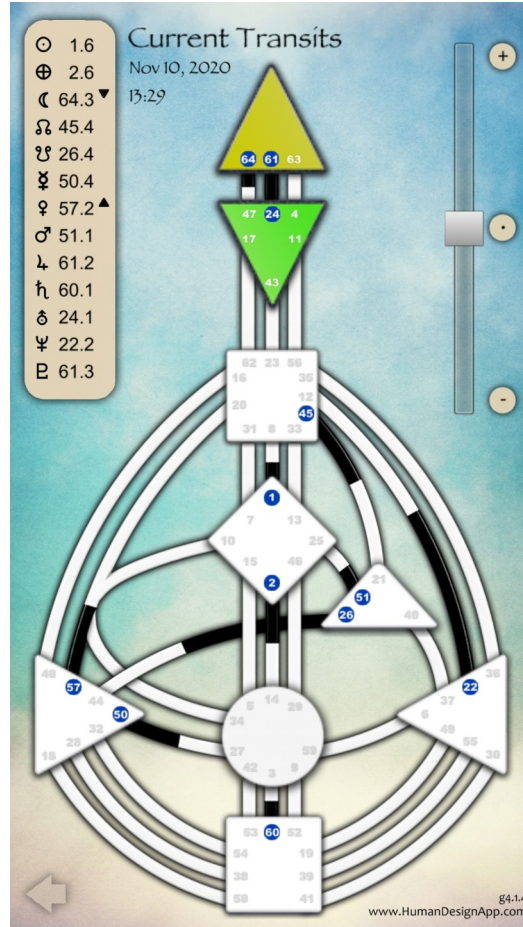

60 : partie Capricorne
30 : partie Poissons

Poissons
Eau - 3e cycle
Mutable

Tête - Coeur - Plexus solaire

Canaux : 5 projetés (63-25-37-55-30)
2 manifesteurs

Circuits : 63 : coll. comprh
36-30 : coll. sensoriel
25 : indiv.centrage
22-55 : indiv.connaiss.
37 : tribal égo

30 : partie Verseau
25 : partie Bélier

Durées de révolution et de rétrogradation

	agent	révolution	jours dans porte	jours dans ligne
☉	Sun	365.30 days	5.70	0.95
♁	Earth	365.30 days	5.70	0.95
☾	Moon	29.50 days	0.46	0.08
♊	North Node	18.60 years	106.00	17.70
♋	South Node	18.60 years	106.00	17.70
☿	Mercury	88.00 days	1.40	0.23
♀	Venus	224.70 days	3.50	0.59
♂	Mars	687.00 days	10.74	1.80
♃	Jupiter	11.86 years	67.69	11.30
♄	Saturn	29.46 years	168.15	28.03
♅	Uranus	84.01 years	479.50	79.92
♆	Neptune	164.70 years	940.60	156.77
♇	Pluto	247.68 years	1413.71	235.60

durée approx. rétrogradation
21 jours
1,5 mois
3 mois
4 mois
4,5 mois
5 mois
5 mois
5 mois

These calculations were made using information from NASA about the movement of these objects in our solar system. From there the information for days in a gate and days in a line were calculated. There is some variation due to retrograde of any of these heavenly bodies.

Les transits

Le mandala du design humain

Exemples de cartes

Fabienne

Manifestor
 Emotional Authority
 Triple Split
 5/1 Heretical
 Investigator
 PRL DLR
 LAX revolution

- 14.1 ☉ 49.5
- 8.1 ⊕ 4.5
- 12.3 ☾ 4.4
- 6.3 ♁ 47.1 ▲
- 36.3 ♃ 22.1 ▲
- ▲ 26.1 ♀ 30.1
- ▼ 44.3 ♀ 58.4
- 9.6 ♂ 13.5 ▼
- ▲ 33.2 ♃ 56.6
- 64.2 ♃ 64.1
- ▼ 1.5 ♂ 43.3
- ▲ 26.1 ♀ 26.4
- 57.4 ♀ 57.5 ▲