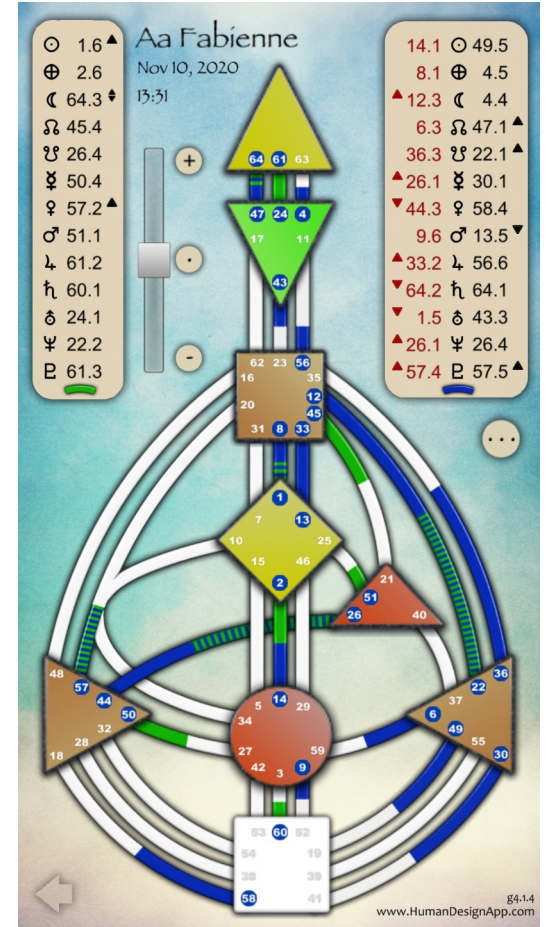

60 : partie Capricorne
30 : partie Poissons

Poissons
Eau - 3e cycle
Mutable

Tête - Coeur - Plexus solaire

Canaux : 5 projetés (63-25-37-55-30)
2 manifesteurs

Circuits : 63 : coll. comprh
36-30 : coll. sensoriel
25 : indiv.centrage
22-55 : indiv.connaiss.
37 : tribal égo

30 : partie Verseau
25 : partie Bélier

Durées de révolution et de rétrogradation

	agent	révolution	jours dans porte	jours dans ligne
☉	Sun	365.30 days	5.70	0.95
♁	Earth	365.30 days	5.70	0.95
☾	Moon	29.50 days	0.46	0.08
♊	North Node	18.60 years	106.00	17.70
♋	South Node	18.60 years	106.00	17.70
☿	Mercury	88.00 days	1.40	0.23
♀	Venus	224.70 days	3.50	0.59
♂	Mars	687.00 days	10.74	1.80
♃	Jupiter	11.86 years	67.69	11.30
♄	Saturn	29.46 years	168.15	28.03
♅	Uranus	84.01 years	479.50	79.92
♆	Neptune	164.70 years	940.60	156.77
♇	Pluto	247.68 years	1413.71	235.60

durée approx. rétrogradation
21 jours
1,5 mois
3 mois
4 mois
4,5 mois
5 mois
5 mois
5 mois

These calculations were made using information from NASA about the movement of these objects in our solar system. From there the information for days in a gate and days in a line were calculated. There is some variation due to retrograde of any of these heavenly bodies.

Les transits

Le mandala du design humain

Exemples de cartes

Fabienne

Manifestor
 Emotional Authority
 Triple Split
 5/1 Heretical
 Investigator
 PRL DLR
 LAX revolution

- 14.1 ☉ 49.5
- 8.1 ⊕ 4.5
- 12.3 ☾ 4.4
- 6.3 ♁ 47.1 ▲
- 36.3 ♃ 22.1 ▲
- ▲ 26.1 ♀ 30.1
- ▼ 44.3 ♀ 58.4
- 9.6 ♂ 13.5 ▼
- ▲ 33.2 ♃ 56.6
- 64.2 ♃ 64.1
- ▼ 1.5 ♂ 43.3
- ▲ 26.1 ♀ 26.4
- 57.4 ♀ 57.5 ▲