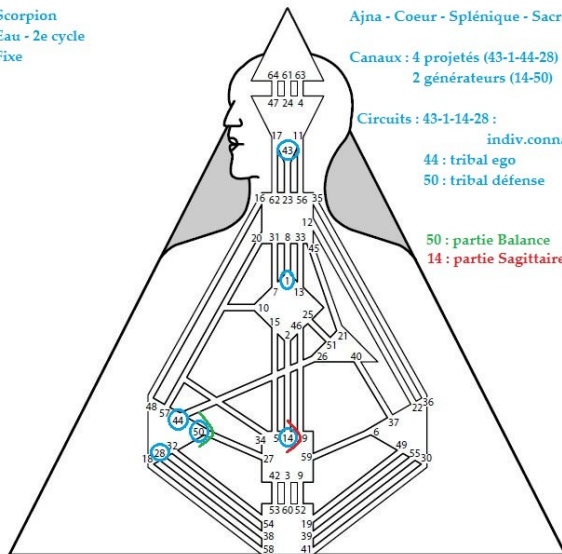

Vierge
Terre - 2e cycle
Mutable

Ajna-Tête - Coeur - Ego - Sacral - PS

Canaux : 64-47-40 : projetés
46-29-59-6 : générateurs
Circuits : 64-47/46-29 : coll.sens.
59-6 : tribal défense
40 : tribal ego

29 : partie Lion
46 : partie Balance

Balance
Air - 2e cycle
Cardinal

Coeur - Splénique

Canaux : générateurs (46-57-50)
projetés (48-57-32-18)

Circuits : 46 : coll.sens.
48-18 : coll.comprh.
57 : indiv.conns/intégr.
32 : tribal ego
50 : tribal défense

46 : partie Vierge
50 : partie Scorpion

Scorpion
Eau - 2e cycle
Fixe

Ajna - Coeur - Splénique - Sacral

Canaux : 4 projetés (43-144-28)
2 générateurs (14-50)

Circuits : 43-14-28 :
indiv.connaiss
44 : tribal ego
50 : tribal défense