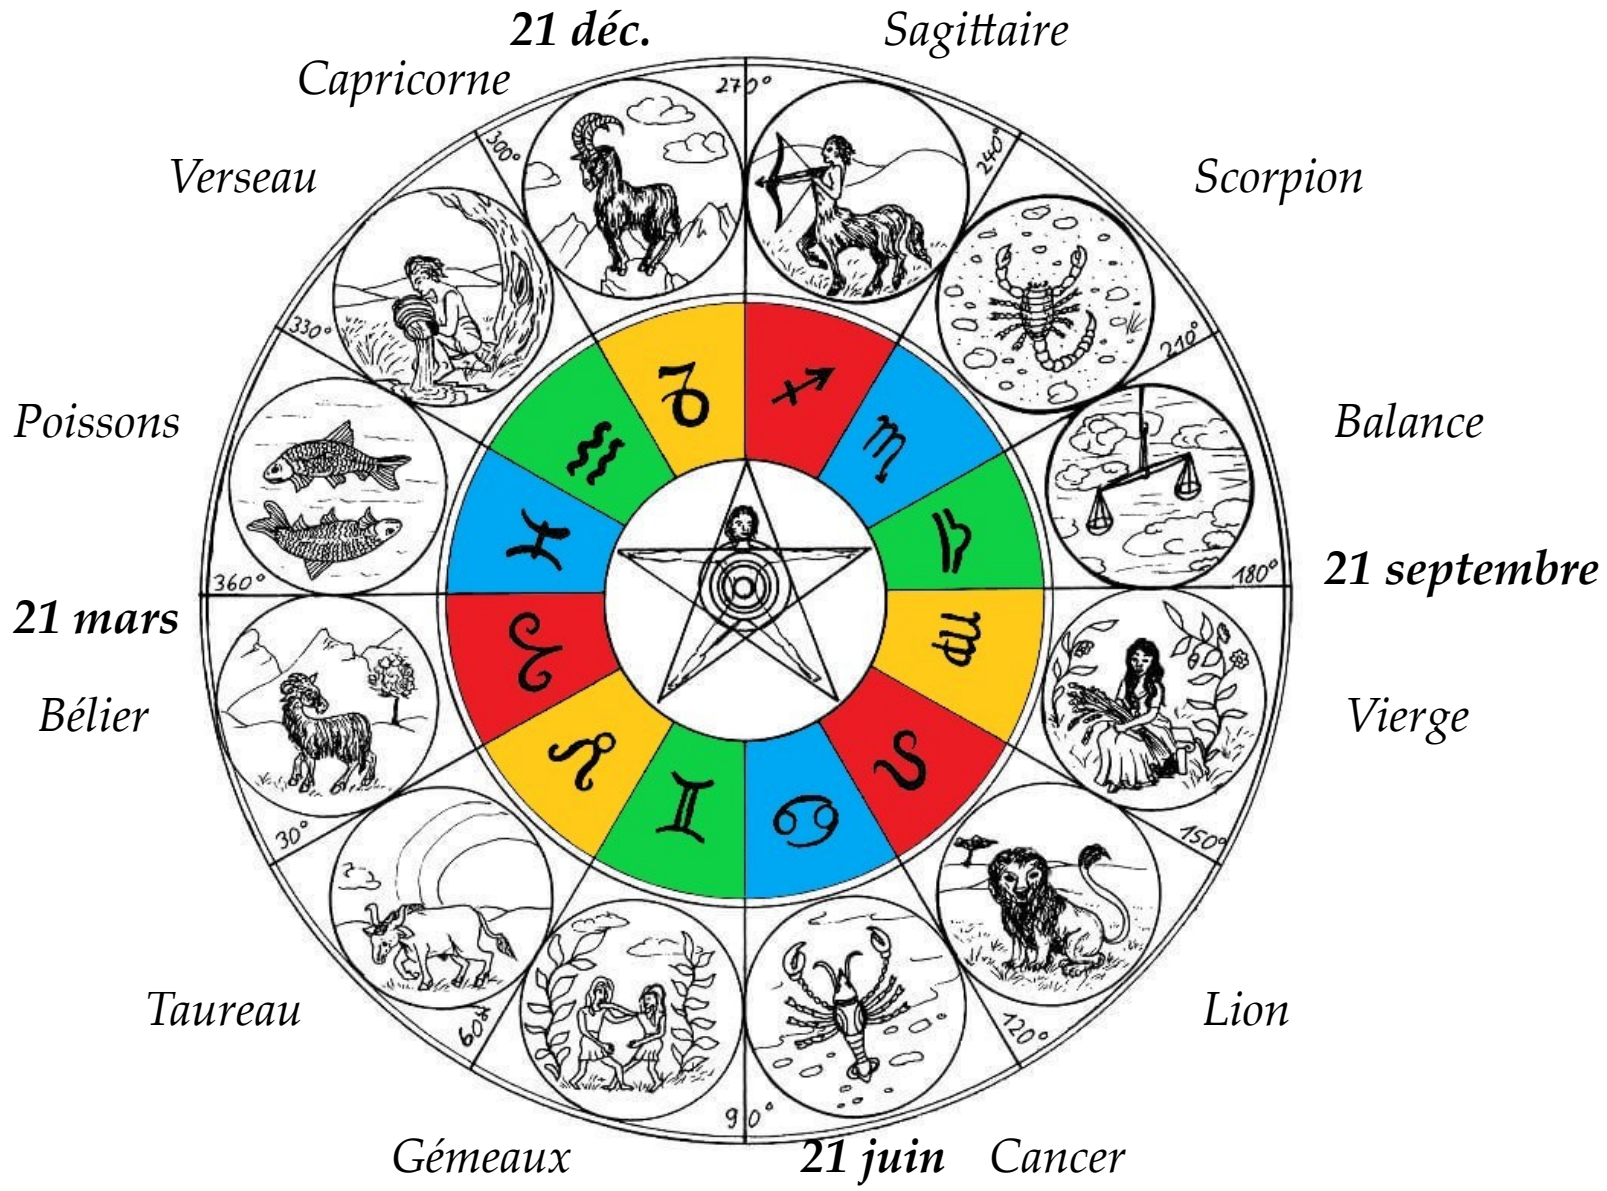

Fabienne Hourtal
www.soma-logos-psyche.fr

Bases d'astrologie pour le design humain

Force de jour – force de nuit

Personnalisation	Dépersonnalisation
<p style="text-align: center;">BÉLIER Impulsion, estime de soi, égocentrisme</p>	<p style="text-align: center;">BALANCE Hésitation, estime des autres, recherche de relations, d'unions</p>
<p style="text-align: center;">TAUREAU Harmonie, construction, famille, plaisir de l'incarnation, peur de l'anéantissement</p>	<p style="text-align: center;">SCORPION Discorde, construction et destruction, procréation, tourment de l'incarnation, attirance pour la mort</p>
<p style="text-align: center;">GÉMEAUX Idéation, mental concret, mobilité, fraternité</p>	<p style="text-align: center;">SAGITTAIRE Idéalisme, mental abstrait, ordre, philanthropie</p>
<p style="text-align: center;">CANCER Personnalisation, possessivité, vie à la source, subjectivité, imagination / psychisme</p>	<p style="text-align: center;">CAPRICORNE Dépersonnalisation, dépouillement, vie à son terme, objectivité, ambition / réalisation</p>
<p style="text-align: center;">LION Passion, paternalisme, conviction / affirmation, conservatisme</p>	<p style="text-align: center;">VERSEAU Altruisme, libéralisme, intuition / coopération, progressisme</p>
<p style="text-align: center;">VIERGE Analyse, discernement, raison, service</p>	<p style="text-align: center;">POISSONS Synthèse, unification, inspiration, compassion</p>

Symboles planétaires

 <p>Sun</p>	 <p>Moon</p>	 <p>Mercury</p>	 <p>Venus</p>	 <p>Mars</p>
 <p>Jupiter</p>	 <p>Saturn</p>	 <p>Uranus</p>	 <p>Neptune</p>	 <p>Pluto</p>
 <p>Chiron</p>	 <p>Ascending Lunar Node</p>	 <p>Descending Lunar Node</p>	 <p>Lilith</p>	<p>AC DC MC IC 4 Cardinal Points</p>