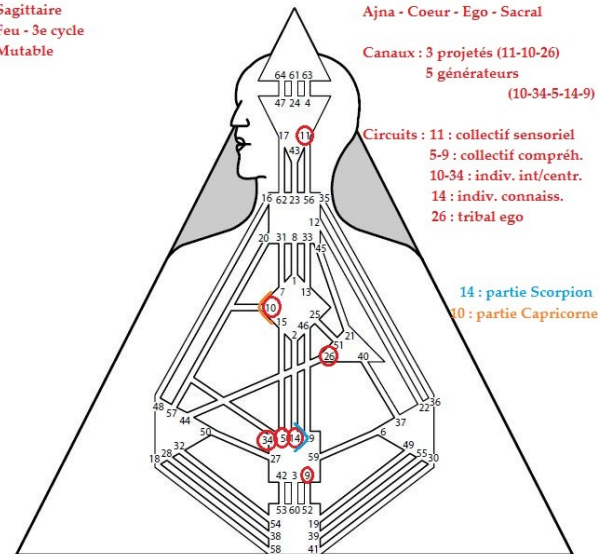

46 : partie Vierge
50 : partie Scorpion

Scorpion
Eau - 2e cycle
Fixe

Ajna - Coeur - Splénique - Sacral

Canaux : 4 projetés (43-144-28)
2 générateurs (14-50)

Circuits : 43-14-28 :
indiv.connaiss
44 : tribal ego
50 : tribal défense

50 : partie Balance
14 : partie Sagittaire

Sagittaire
Feu - 3e cycle
Mutable

Ajna - Coeur - Ego - Sacral

Canaux : 3 projetés (11-10-26)
5 générateurs
(10-34-5-14-9)

Circuits : 11 : collectif sensoriel
5-9 : collectif compréh.
10-34 : indiv.int/centr.
14 : indiv.connaiss.
26 : tribal ego