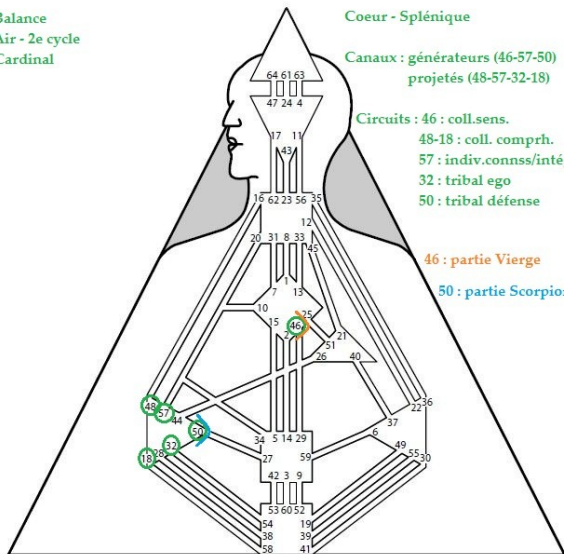

15 : partie Gémeaux
56 : partie Lion

Lion
Feu - 2e cycle
Fixe

Tête - Gorge - Coeur - Sacral

Canaux : 1 générateurs
5 projetés
Circuits : 4-31-7 : collect.comprh
56-33-29 : collect. sens.

56 : partie Cancer
29 : partie Vierge

Vierge
Terre - 2e cycle
Mutable

Ajna-Tête - Coeur - Ego - Sacral - PS

Canaux : 64-47-40 : projetés
46-29-59-6 : générateurs
Circuits : 64-47/46-29 : coll.sens.
59-6 : tribal défense
40 : tribal ego

29 : partie Lion
46 : partie Balance

Balance
Air - 2e cycle
Cardinal

Coeur - Splénique

Canaux : générateurs (46-57-50)
projetés (48-57-32-18)

Circuits : 46 : coll.sens.
48-18 : coll.comprh.
57 : indiv.conns/intégr.
32 : tribal ego
50 : tribal défense