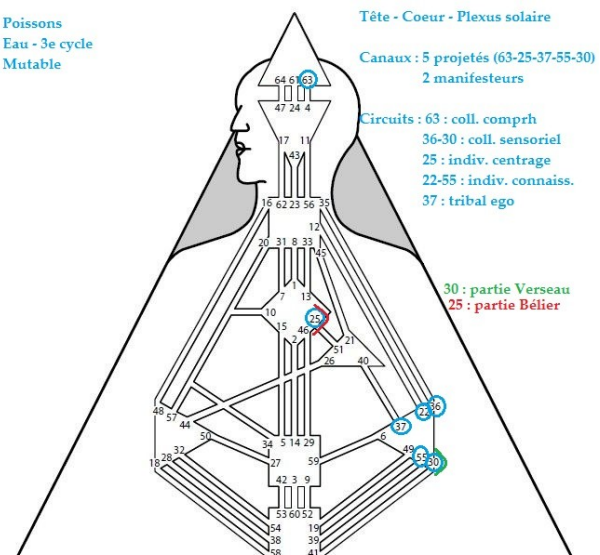

14 : partie Scorpion
10 : partie Capricorne

Capricorne
Terre - 3e cycle
Cardinal

Tête - Coeur - Racine

Canaux : 2 générateurs (10-60)
5 projetés (61-10-54-38-58)

Circuits : 58 : collectif compréh.
61-60-38 : indiv.connaiss
10 : indiv.intégr/centr.
54 : tribal égo

10 : partie Sagittaire
60 : partie Verseau

Verseau
Air - 3e cycle
Fixe

Coeur - Plexus Solaire - Racine

Canaux : 5 projetés (13-49/19-30-41)
1 générateur (60)

Circuits : 13-41-30 : coll. sensoriel
60 : individuel
19-49 : tribal égo

60 : partie Capricorne
30 : partie Poissons

Poissons
Eau - 3e cycle
Mutable

Tête - Coeur - Plexus solaire

Canaux : 5 projetés (63-25-37-55-30)
2 manifesteurs

Circuits : 63 : coll. comprh
36-30 : coll. sensoriel
25 : indiv.centrage
22-55 : indiv.connaiss.
37 : tribal égo

30 : partie Verseau
25 : partie Bélier

Durées de révolution et de rétrogradation

	agent	révolution	jours dans porte	jours dans ligne
☉	Sun	365.30 days	5.70	0.95
♁	Earth	365.30 days	5.70	0.95
☾	Moon	29.50 days	0.46	0.08
♊	North Node	18.60 years	106.00	17.70
♋	South Node	18.60 years	106.00	17.70
☿	Mercury	88.00 days	1.40	0.23
♀	Venus	224.70 days	3.50	0.59
♂	Mars	687.00 days	10.74	1.80
♃	Jupiter	11.86 years	67.69	11.30
♄	Saturn	29.46 years	168.15	28.03
♅	Uranus	84.01 years	479.50	79.92
♆	Neptune	164.70 years	940.60	156.77
♇	Pluto	247.68 years	1413.71	235.60