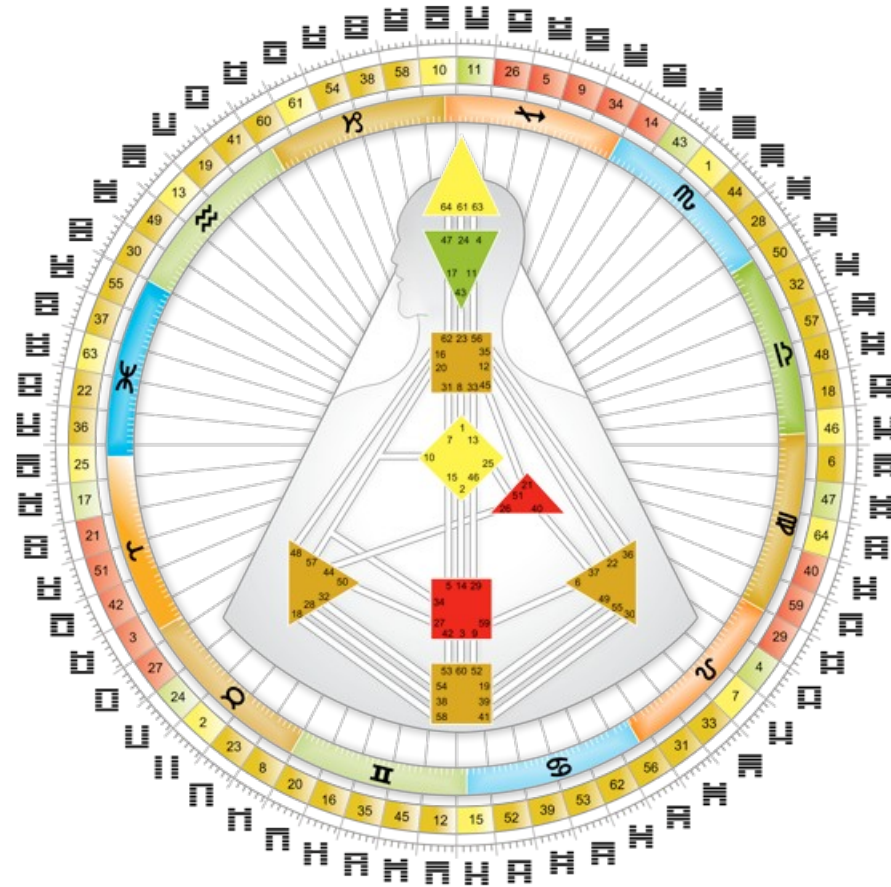

Symboles planétaires

 <p>Sun</p>	 <p>Moon</p>	 <p>Mercury</p>	 <p>Venus</p>	 <p>Mars</p>
 <p>Jupiter</p>	 <p>Saturn</p>	 <p>Uranus</p>	 <p>Neptune</p>	 <p>Pluto</p>
 <p>Chiron</p>	 <p>Ascending Lunar Node</p>	 <p>Descending Lunar Node</p>	 <p>Lilith</p>	<p>AC DC MC IC 4 Cardinal Points</p>

30 : partie Verseau
25 : partie Bélier

Durées de révolution et de rétrogradation

	agent	révolution	jours dans porte	jours dans ligne
☉	Sun	365.30 days	5.70	0.95
♁	Earth	365.30 days	5.70	0.95
☾	Moon	29.50 days	0.46	0.08
♊	North Node	18.60 years	106.00	17.70
♋	South Node	18.60 years	106.00	17.70
☿	Mercury	88.00 days	1.40	0.23
♀	Venus	224.70 days	3.50	0.59
♂	Mars	687.00 days	10.74	1.80
♃	Jupiter	11.86 years	67.69	11.30
♄	Saturn	29.46 years	168.15	28.03
♅	Uranus	84.01 years	479.50	79.92
♆	Neptune	164.70 years	940.60	156.77
♇	Pluto	247.68 years	1413.71	235.60

durée approx. rétrogradation
21 jours
1,5 mois
3 mois
4 mois
4,5 mois
5 mois
5 mois
5 mois

These calculations were made using information from NASA about the movement of these objects in our solar system. From there the information for days in a gate and days in a line were calculated. There is some variation due to retrograde of any of these heavenly bodies.

Les transits

Le mandala du design humain

Exemples de cartes

Fabienne

Manifestor
 Emotional Authority
 Triple Split
 5/1 Heretical
 Investigator
 PRL DLR
 LAX revolution

- 14.1 ☉ 49.5
- 8.1 ⊕ 4.5
- 12.3 ☾ 4.4
- 6.3 ♁ 47.1 ▲
- 36.3 ♃ 22.1 ▲
- ▲ 26.1 ♀ 30.1
- ▼ 44.3 ♀ 58.4
- 9.6 ♂ 13.5 ▼
- ▲ 33.2 ♃ 56.6
- 64.2 ♃ 64.1
- ▼ 1.5 ♂ 43.3
- ▲ 26.1 ♀ 26.4
- 57.4 ♀ 57.5 ▲