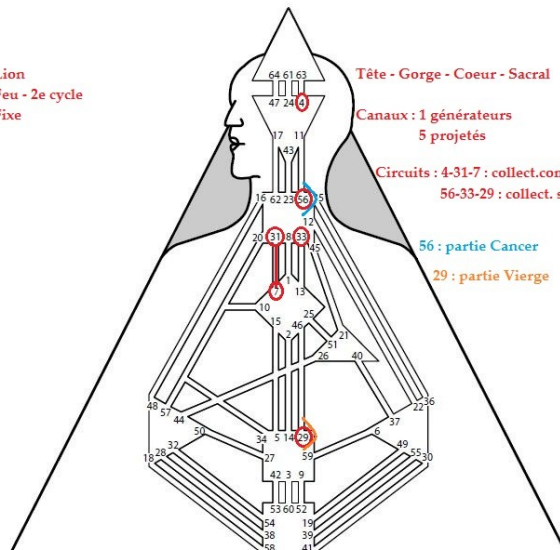

8 : partie Taureau
15 : partie Cancer

Cancer
Eau - 1er cycle
Cardinal

Gorge - Coeur - Racine

Canaux : 3 générateurs (15-53-52)
3 projetés (62-56-39)
Circuits : 62-15-52 : coll. comprh
56-53 : coll. sensoriel
39 : indiv. connais.

15 : partie Gémeaux
56 : partie Lion

Lion
Feu - 2e cycle
Fixe

Tête - Gorge - Coeur - Sacral

Canaux : 1 générateurs
5 projetés
Circuits : 4-31-7 : collect.comprh
56-33-29 : collect. sens.

56 : partie Cancer
29 : partie Vierge