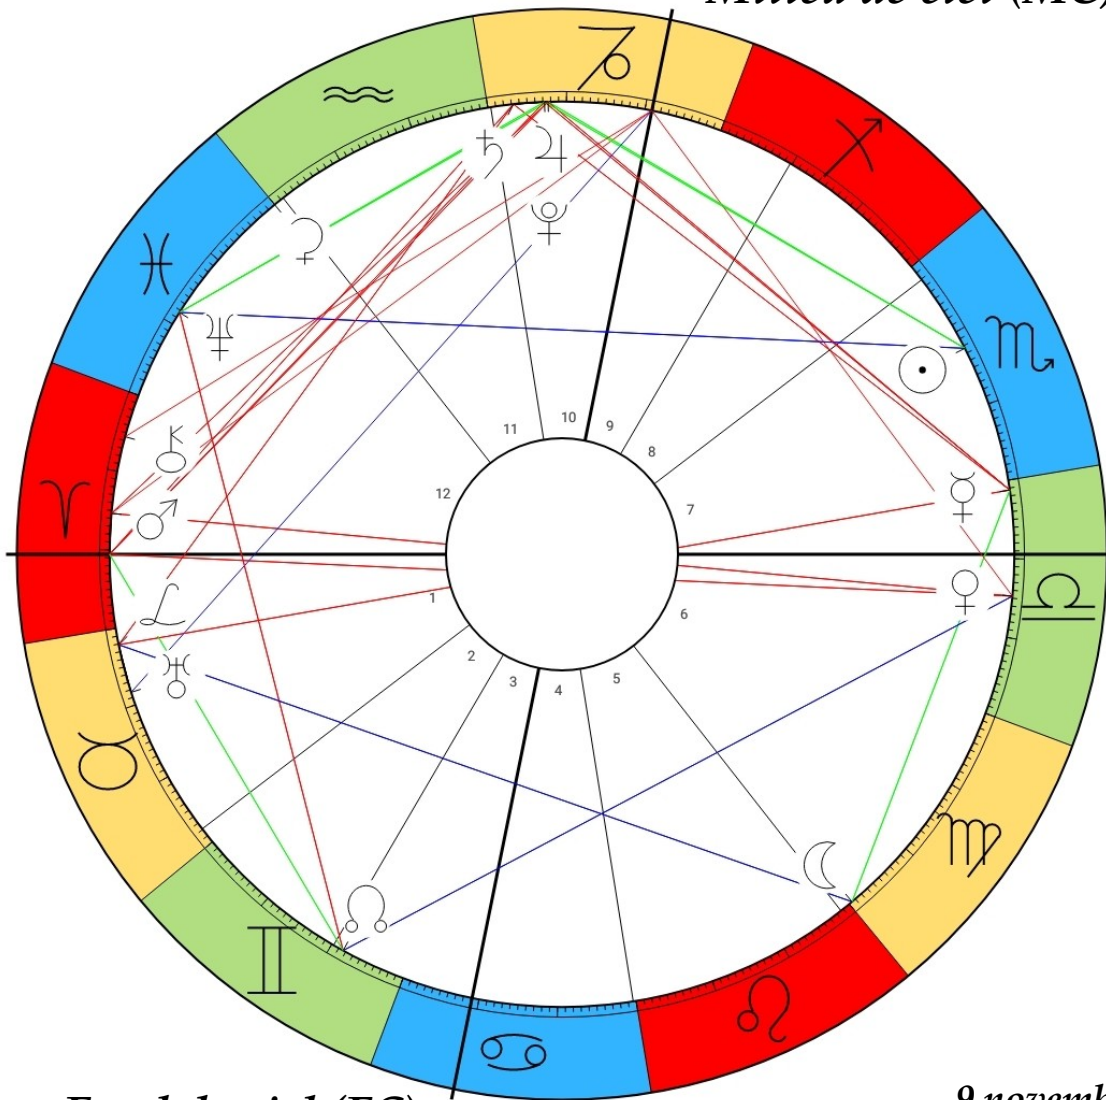

Milieu de ciel (MC)

Ascendant (AC, Asc)

Descendant (DC)

Fond de ciel (FC)

9 novembre 2020, 15 h 17 à Vienne (AT)