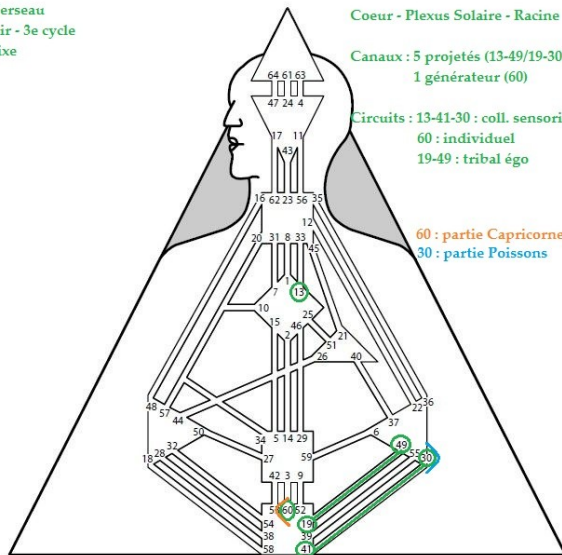

50 : partie Balance
14 : partie Sagittaire

Sagittaire
Feu - 3e cycle
Mutable

Ajna - Coeur - Ego - Sacral

Canaux : 3 projetés (11-10-26)
5 générateurs
(10-34-5-14-9)

Circuits : 11 : collectif sensoriel
5-9 : collectif compréh.
10-34 : indiv.int/centr.
14 : indiv.connaiss.
26 : tribal ego

14 : partie Scorpion
10 : partie Capricorne

Capricorne
Terre - 3e cycle
Cardinal

Tête - Coeur - Racine

Canaux : 2 générateurs (10-60)
5 projetés (61-10-54-38-58)

Circuits : 58 : collectif compréh.
61-60-38 : indiv.connaiss
10 : indiv.intégr/centr.
54 : tribal égo

10 : partie Sagittaire
60 : partie Verseau

Verseau
Air - 3e cycle
Fixe

Coeur - Plexus Solaire - Racine

Canaux : 5 projetés (13-49/19-30-41)
1 générateur (60)

Circuits : 13-41-30 : coll. sensoriel
60 : individuel
19-49 : tribal égo