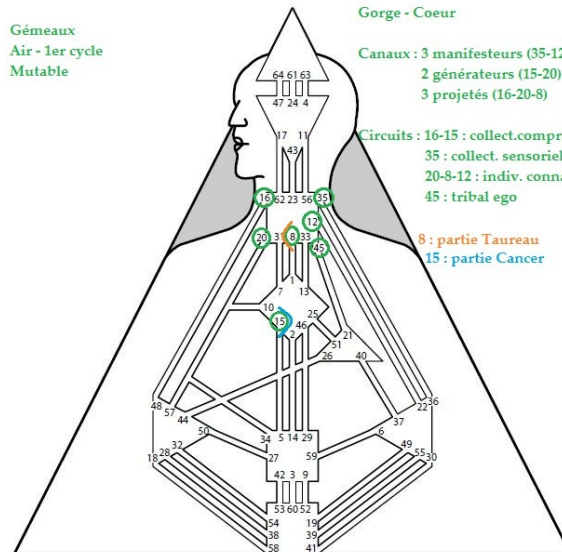

Bélier
Feu - 1er cycle
Cardinal

Sacral - Ego - Coeur - Tête
Canaux : 2 générateurs (43-3)
3 projetés (17-25-51)
1 manifesteur (21)
Circuits : 17 : collectif compréh.
42 : collectif sensoriel
25 + 51 : indiv. centrage
3 : individuel connais
21 : tribal

25 : partie Poissons
3 : partie Taureau

Taureau
Terre - 1er cycle
Fixe

Tête - Gorge - Coeur - Sacral

Canaux : 3 générateurs
3 projetés
Circuits : 24, 23, 8, 2, 3 : indiv
connaissance
27 : tribal défense

8 : partie Gémeaux
3 : partie Bélier

Gémeaux
Air - 1er cycle
Mutable

Gorge - Coeur

Canaux : 3 manifesteurs (35-12-45)
2 générateurs (15-20)
3 projetés (16-20-8)
Circuits : 16-15 : collect.compréh.
35 : collect. sensoriel
20-8-12 : indiv. connais.
45 : tribal ego