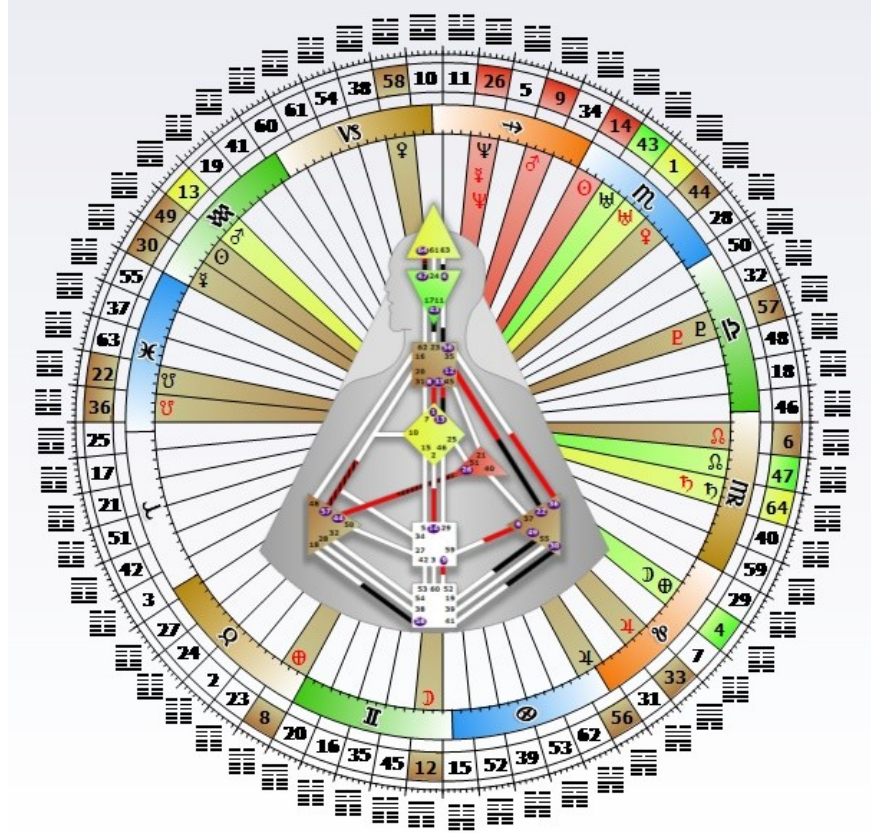

Symboles planétaires

 <p>Sun</p>	 <p>Moon</p>	 <p>Mercury</p>	 <p>Venus</p>	 <p>Mars</p>
 <p>Jupiter</p>	 <p>Saturn</p>	 <p>Uranus</p>	 <p>Neptune</p>	 <p>Pluto</p>
 <p>Chiron</p>	 <p>Ascending Lunar Node</p>	 <p>Descending Lunar Node</p>	 <p>Lilith</p>	<p>AC DC MC IC 4 Cardinal Points</p>

30 : partie Verseau
25 : partie Bélier

Durées de révolution et de rétrogradation

	agent	révolution	jours dans porte	jours dans ligne
☉	Sun	365.30 days	5.70	0.95
♁	Earth	365.30 days	5.70	0.95
☾	Moon	29.50 days	0.46	0.08
♊	North Node	18.60 years	106.00	17.70
♋	South Node	18.60 years	106.00	17.70
☿	Mercury	88.00 days	1.40	0.23
♀	Venus	224.70 days	3.50	0.59
♂	Mars	687.00 days	10.74	1.80
♃	Jupiter	11.86 years	67.69	11.30
♄	Saturn	29.46 years	168.15	28.03
♅	Uranus	84.01 years	479.50	79.92
♆	Neptune	164.70 years	940.60	156.77
♇	Pluto	247.68 years	1413.71	235.60

durée approx. rétrogradation
21 jours
1,5 mois
3 mois
4 mois
4,5 mois
5 mois
5 mois
5 mois

These calculations were made using information from NASA about the movement of these objects in our solar system. From there the information for days in a gate and days in a line were calculated. There is some variation due to retrograde of any of these heavenly bodies.

Les transits

Le mandala du design humain

Exemples de cartes

Fabienne

Manifestor
 Emotional Authority
 Triple Split
 5/1 Heretical
 Investigator
 PRL DLR
 LAX revolution

- 14.1 ☉ 49.5
- 8.1 ⊕ 4.5
- 12.3 ☾ 4.4
- 6.3 ♁ 47.1 ▲
- 36.3 ♃ 22.1 ▲
- ▲ 26.1 ♀ 30.1
- ▼ 44.3 ♀ 58.4
- 9.6 ♂ 13.5 ▼
- ▲ 33.2 ♃ 56.6
- 64.2 ♃ 64.1
- ▼ 1.5 ♂ 43.3
- ▲ 26.1 ♀ 26.4
- 57.4 ♀ 57.5 ▲