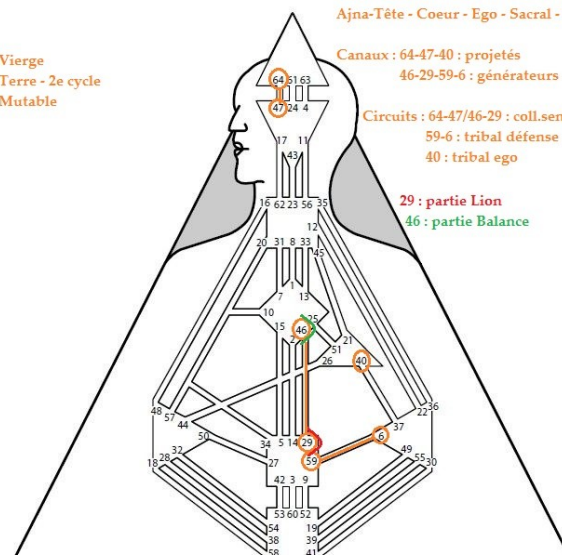

15 : partie Gémeaux
56 : partie Lion

Lion
Feu - 2e cycle
Fixe

Tête - Gorge - Coeur - Sacral

Canaux : 1 générateurs
5 projetés
Circuits : 4-31-7 : collect.comprh
56-33-29 : collect. sens.

56 : partie Cancer
29 : partie Vierge

Vierge
Terre - 2e cycle
Mutable

Ajna-Tête - Coeur - Ego - Sacral - PS

Canaux : 64-47-40 : projetés
46-29-59-6 : générateurs
Circuits : 64-47/46-29 : coll.sens.
59-6 : tribal défense
40 : tribal ego

29 : partie Lion
46 : partie Balance