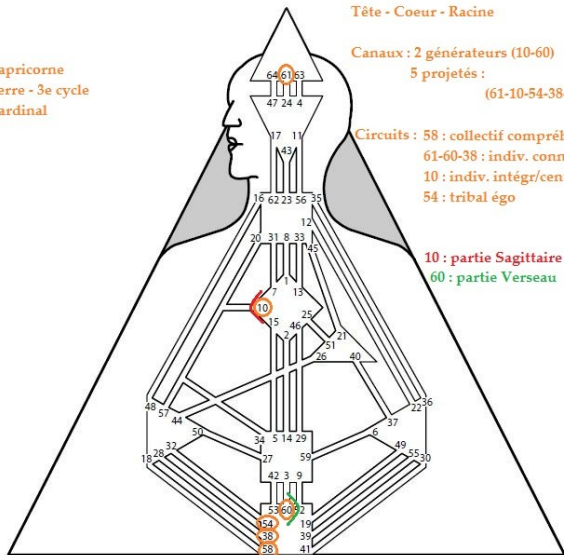

46 : partie Vierge
50 : partie Scorpion

Scorpion
Eau - 2e cycle
Fixe

Ajna - Coeur - Splénique - Sacral

Canaux : 4 projetés (43-144-28)
2 générateurs (14-50)

Circuits : 43-14-28 :
indiv.connaiss
44 : tribal ego
50 : tribal défense

50 : partie Balance
14 : partie Sagittaire

Sagittaire
Feu - 3e cycle
Mutable

Ajna - Coeur - Ego - Sacral

Canaux : 3 projetés (11-10-26)
5 générateurs
(10-34-5-14-9)

Circuits : 11 : collectif sensoriel
5-9 : collectif compréh.
10-34 : indiv.int/centr.
14 : indiv.connaiss.
26 : tribal ego

14 : partie Scorpion
10 : partie Capricorne

Capricorne
Terre - 3e cycle
Cardinal

Tête - Coeur - Racine

Canaux : 2 générateurs (10-60)
5 projetés (61-10-54-38-58)

Circuits : 58 : collectif compréh.
61-60-38 : indiv.connaiss
10 : indiv.intégr/centr.
54 : tribal égo

10 : partie Sagittaire
60 : partie Verseau

Verseau
Air - 3e cycle
Fixe

Coeur - Plexus Solaire - Racine

Canaux : 5 projetés (13-49/19-30-41)
1 générateur (60)

Circuits : 13-41-30 : coll. sensoriel
60 : individuel
19-49 : tribal égo