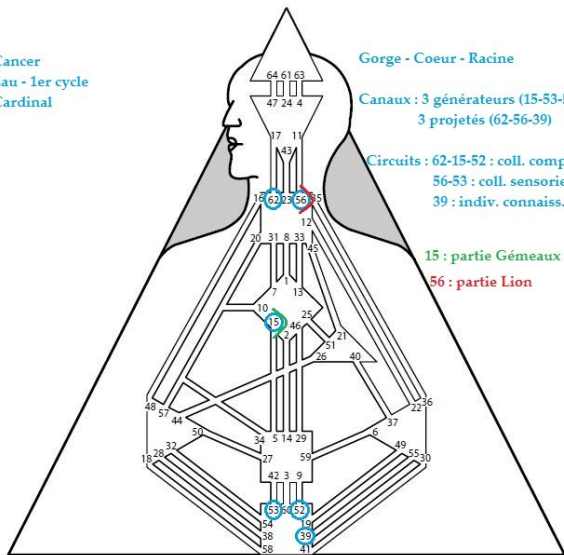

25 : partie Poissons
3 : partie Taureau

Taureau
Terre - 1er cycle
Fixe

Tête - Gorge - Coeur - Sacral

Canaux : 3 générateurs
3 projetés
Circuits : 24, 23, 8, 2, 3 : indiv
connaissance
27 : tribal défense

8 : partie Gémeaux
3 : partie Bélier

Gémeaux
Air - 1er cycle
Mutable

Gorge - Coeur

Canaux : 3 manifesteurs (35-12-45)
2 générateurs (15-20)
3 projetés (16-20-8)
Circuits : 16-15 : collect.compréh.
35 : collect. sensoriel
20-8-12 : indiv. connais.
45 : tribal ego

8 : partie Taureau
15 : partie Cancer

Cancer
Eau - 1er cycle
Cardinal

Gorge - Coeur - Racine

Canaux : 3 générateurs (15-53-52)
3 projetés (62-56-39)
Circuits : 62-15-52 : coll. comprh
56-53 : coll. sensoriel
39 : indiv. connais.

15 : partie Gémeaux
56 : partie Lion

Lion
Feu - 2e cycle
Fixe

Tête - Gorge - Coeur - Sacral

Canaux : 1 générateurs
5 projetés
Circuits : 4-31-7 : collect.comprh
56-33-29 : collect. sens.

56 : partie Cancer
29 : partie Vierge